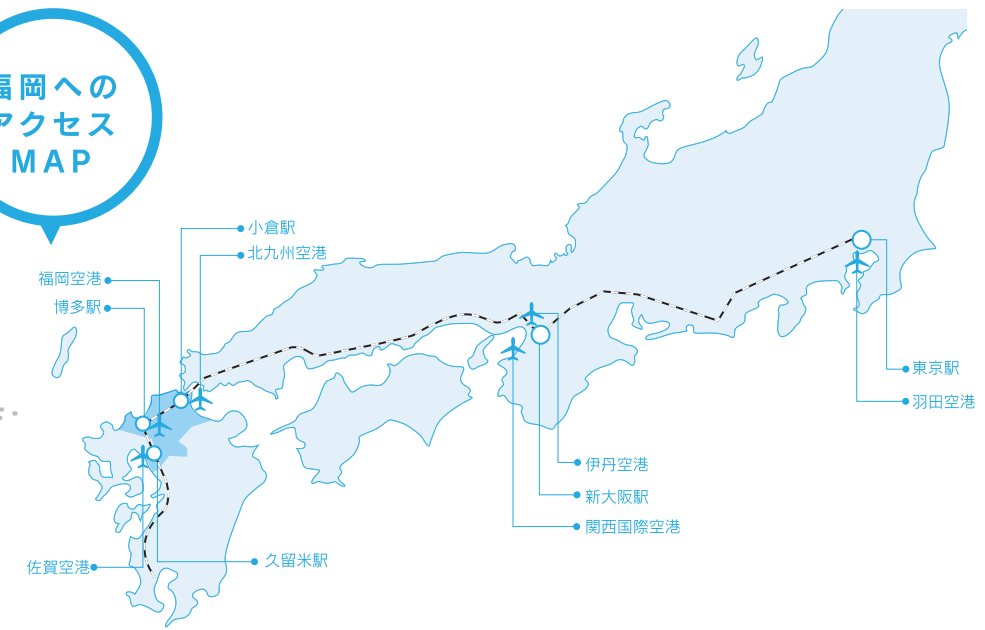

福岡県内  
アクセス  
MAP

主要交通公共機関

- 新幹線
- JR
- 西鉄電車
- 福岡市営地下鉄
- モノレール
- 他鉄道
- 高速道路
- 空港
- 新幹線・在来線駅
- 新幹線駅
- 在来線駅

福岡への  
アクセス  
MAP

主要都市からの交通アクセス

東京からアクセス	飛行機	北九州空港	約1時間40分	羽田空港
		福岡空港	約1時間45分	
		佐賀空港	約1時間50分	
東京からアクセス	新幹線	小倉駅	約4時間45分	東京駅
		博多駅	約5時間	
		久留米駅	約5時間30分 ※乗換あり	
東京からアクセス	高速バス	小倉駅前	約12時間50分	バスタ新宿
		博多バスターミナル	約14時間20分	
大阪からアクセス	飛行機	福岡空港	約1時間10分	関西国際空港
			約1時間15分	伊丹空港
大阪からアクセス	新幹線	小倉駅	約2時間15分	新大阪駅
		博多駅	約2時間30分	
		久留米駅	約2時間50分 ※乗換あり	
大阪からアクセス	高速バス	小倉駅前	約8時間30分	大阪梅田
		博多バスターミナル	約9時間50分	