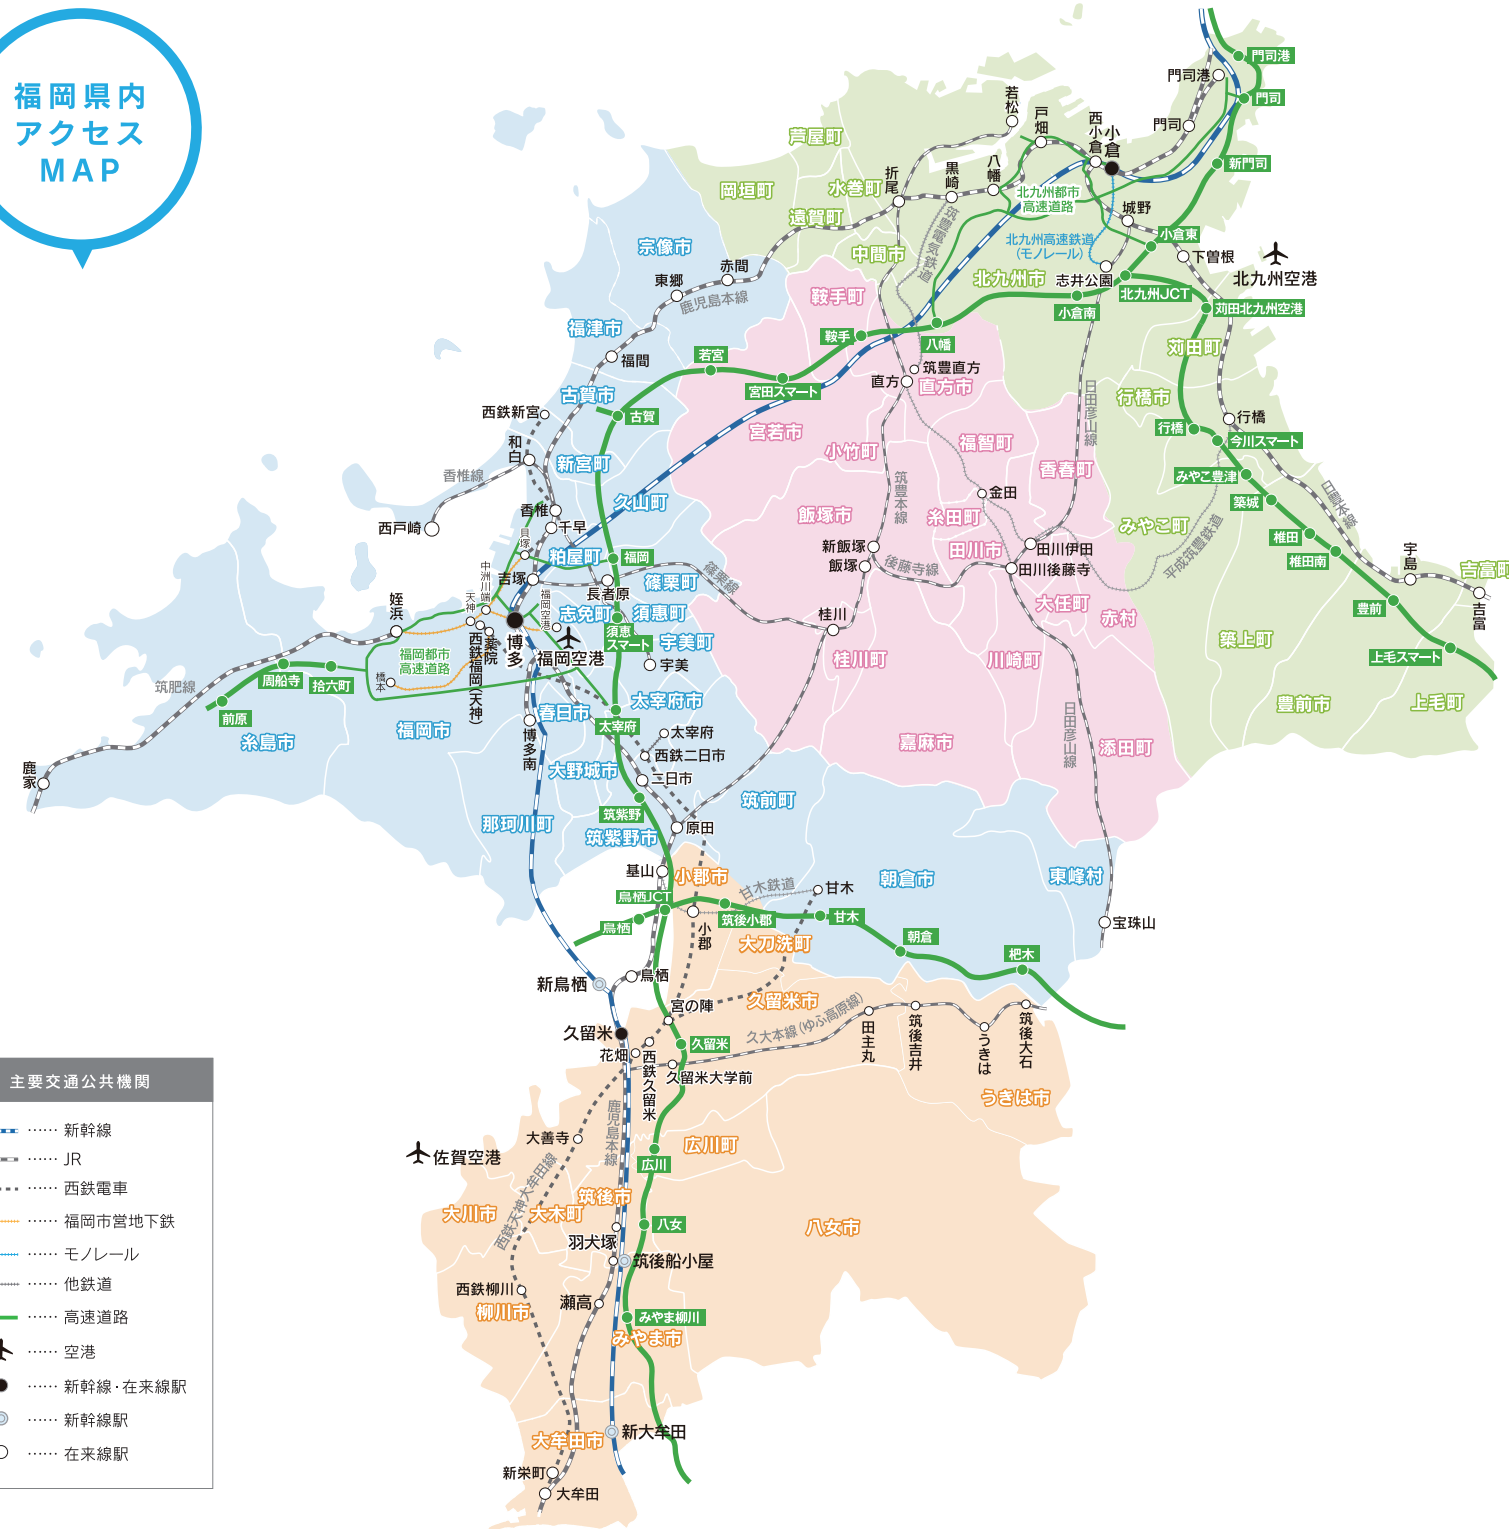

福岡県内  
アクセス  
MAP

主要交通公共機関

- 新幹線
- JR
- 西鉄電車
- 福岡市営地下鉄
- モノレール
- 他鉄道
- 高速道路
- 空港
- 新幹線・在来線駅
- 新幹線駅
- 在来線駅

福岡への  
アクセス  
MAP

主要都市からの交通アクセス

東京からアクセス	飛行機	北九州空港	約1時間40分	羽田空港
		福岡空港	約1時間45分	
		佐賀空港	約1時間50分	
東京からアクセス	新幹線	小倉駅	約4時間45分	東京駅
		博多駅	約5時間	
		久留米駅	約5時間30分 ※乗換あり	
東京からアクセス	高速バス	小倉駅前	約12時間50分	バスタ新宿
		博多バスターミナル	約14時間20分	
大阪からアクセス	飛行機	福岡空港	約1時間10分	関西国際空港
			約1時間15分	伊丹空港
大阪からアクセス	新幹線	小倉駅	約2時間15分	新大阪駅
		博多駅	約2時間30分	
		久留米駅	約2時間50分 ※乗換あり	
大阪からアクセス	高速バス	小倉駅前	約8時間30分	大阪梅田
		博多バスターミナル	約9時間50分	