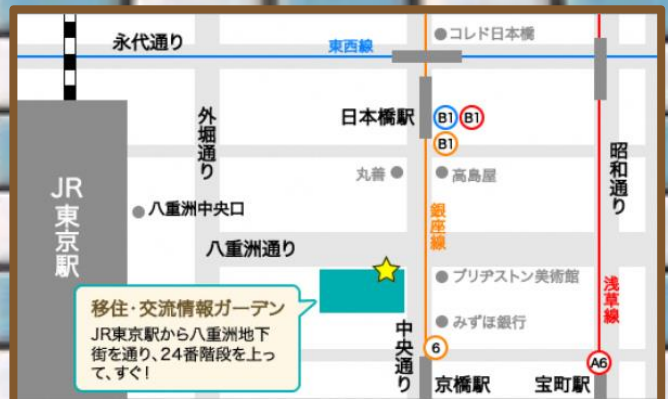

移住・交流情報ガーデン
JR東京駅から八重洲地下
街を通り、24番階段を上っ
て、すぐ！

予約優先

お申込み・お問合せ

ふくおかよかところ移住相談センター

☎・Fax 03-6273-4048

✉ fukuoka@furusatokaiki.net

裏面の参加申込書にご記入の上、FAXまたはメールで左記センターまで
ご送付ください。お電話での受付も行っています。

※締切 10月27日(金)

※予約がない方も参加できますが、定員に達した場合は予約優先です。

主催 福岡県

共催 NPOふるさと回帰支援センター